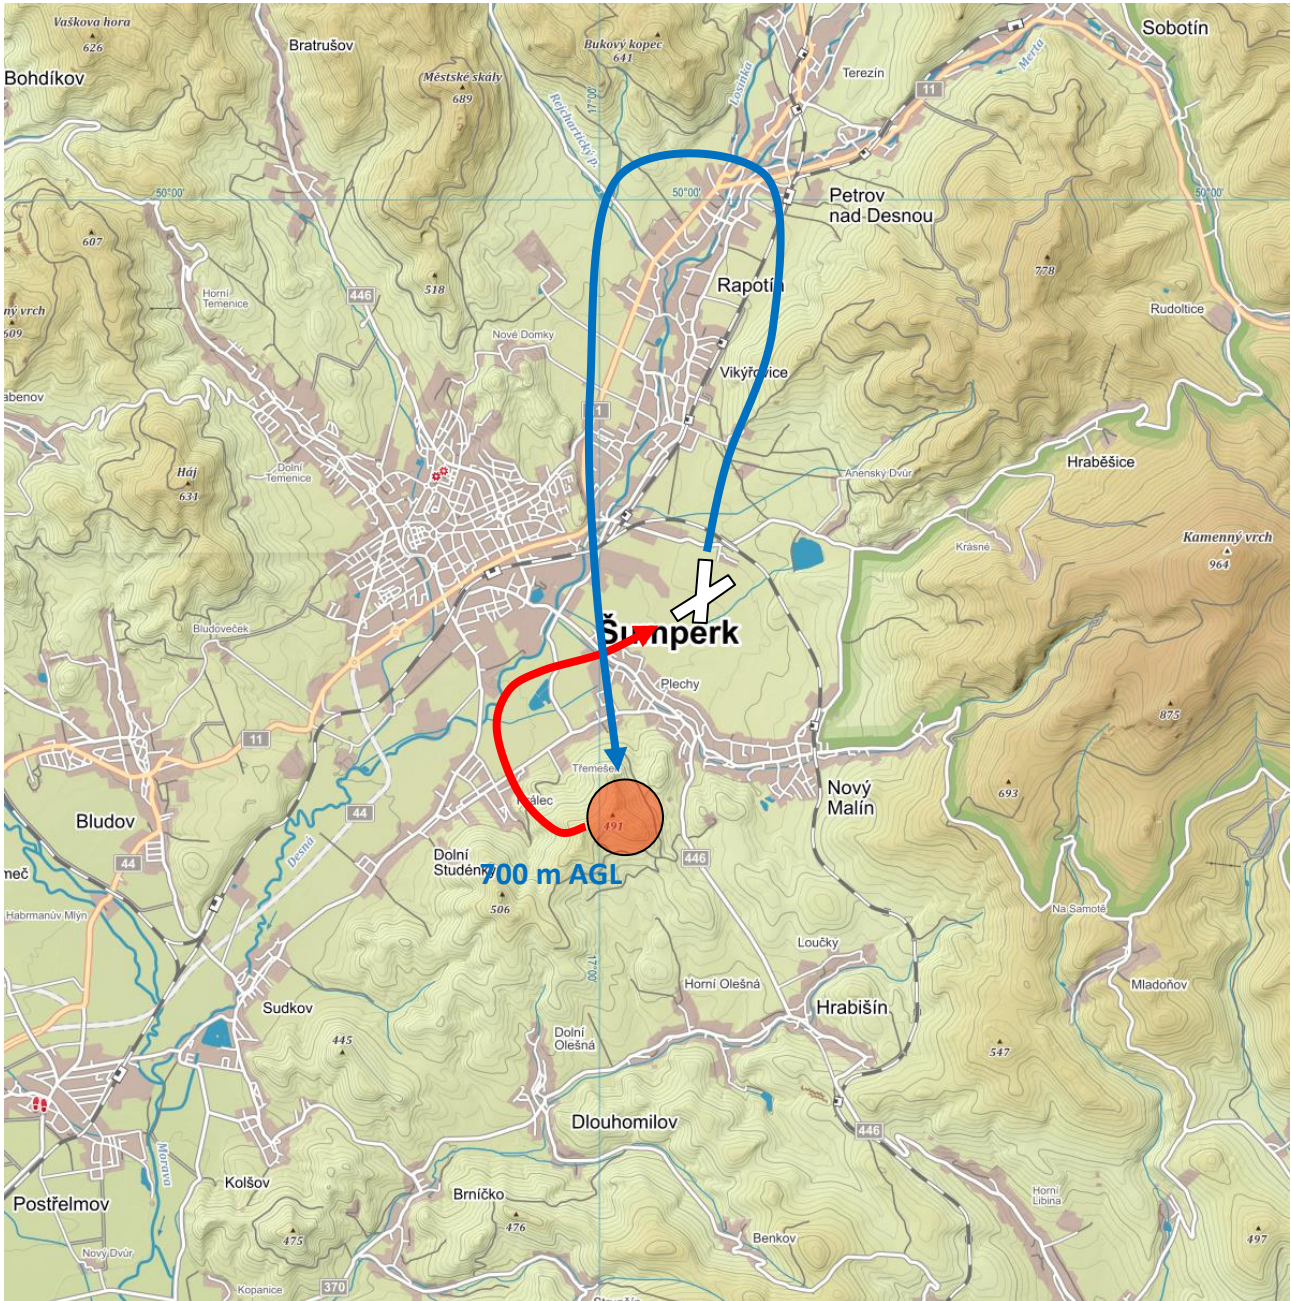

Příloha č.6

k místním propozicím

Startovní procedura pro vzlety na dráze 36 – prostor vypnutí jih

Příloha č.6

k místním propozicím

Startovní procedura pro vzlety na dráze 36 – prostor vypnutí sever